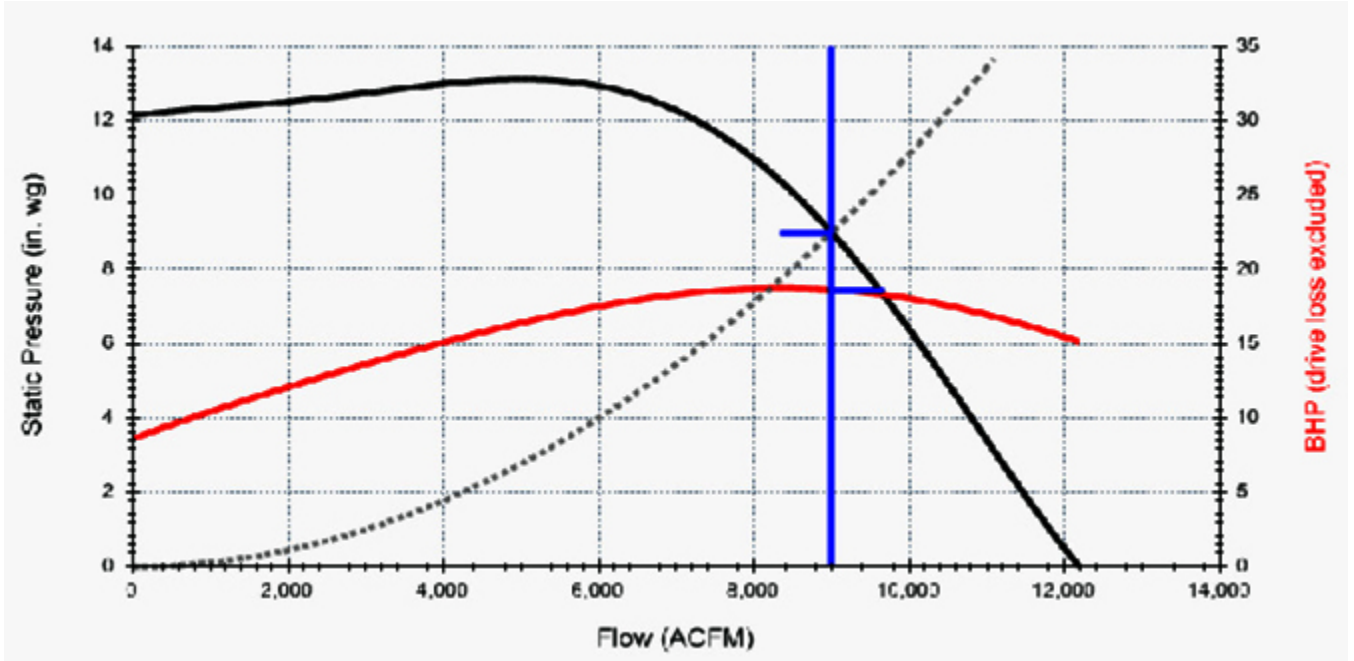

LB-200-1; LB-200-2

Wheel: **SQ B.I.**
 Wheel Diameter: **21.56"**
 Wheel Width: **100%**

Inlet: **22.56"**
 Density: **0.075**
 RPM: **2555**

LB-220-1; LB-220-2

Wheel: **SQ B.I.**
 Wheel Diameter: **24.00"**
 Wheel Width: **100%**

Inlet: **24.56"**
 Density: **0.075**
 RPM: **2276**