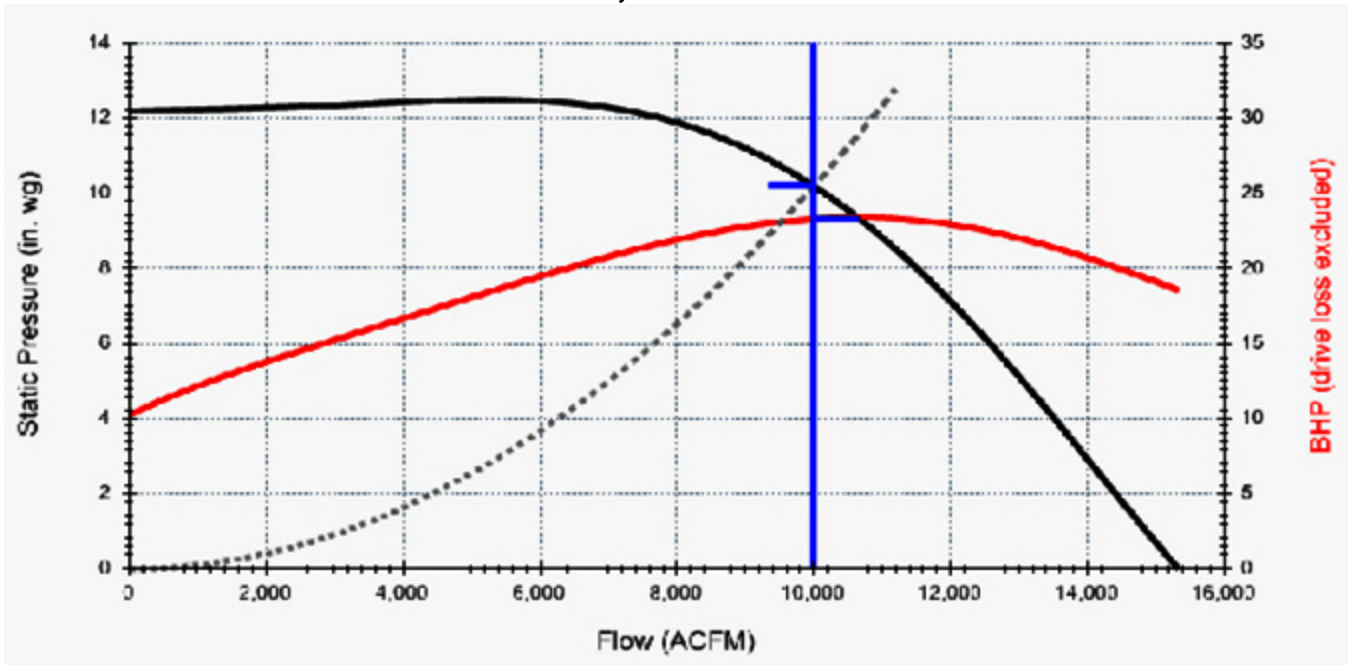

LB-200-1; LB-200-2

Wheel: **SQ B.I.**
 Wheel Diameter: **21.56"**
 Wheel Width: **100%**

Inlet: **22.56"**
 Density: **0.075**
 RPM: **2555**

LB-220-1; LB-220-2

Wheel: **SQ B.I.**
 Wheel Diameter: **24.00"**
 Wheel Width: **100%**

Inlet: **24.56"**
 Density: **0.075**
 RPM: **2276**